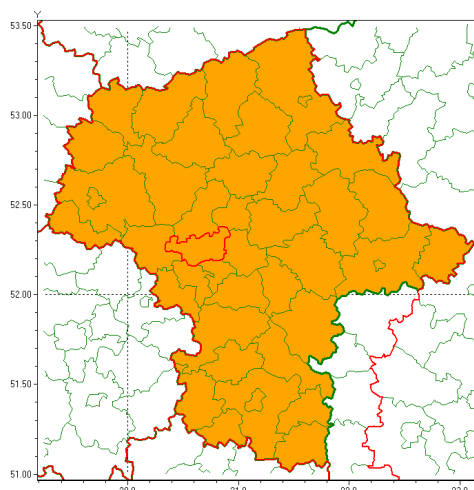

email: meteo.warszawa@imgw.pl

www: www.imgw.pl

Zasięg ostrzeżenia w województwie

Burze z gradem

Ostrzeżenie meteorologiczne Nr 53

Nazwa biura	IMGW-PIB Centralne Biuro Prognoz Meteorologicznych w Warszawie
Zjawisko/stopień zagrożenia	Burze z gradem/ 2
Obszar	województwo mazowieckie powiat warszawski zachodni
Ważność	od godz. 18:00 dnia 28.07.2020 do godz. 03:00 dnia 29.07.2020
Przebieg	Prognozuje się wystąpienie burz z opadami deszczu miejscami od 20 mm do 30 mm, lokalnie do 40 mm oraz porywami wiatru do 90 km/h, lokalnie do 110 km/h. Miejscami grad. Najbardziej intensywne zjawiska burzowe prognozowane są na południu, w centrum i na wschodzie regionu.
Prawdopodobieństwo wystąpienia zjawiska(%)	70%
Uwagi	Brak.
Dyrektor synoptyk IMGW-PIB	Michał Pilecki
Godzina i data wydania	godz. 13:40 dnia 28.07.2020
SMS	IMGW-PIB OSTRZEGA: BURZE Z GRADEM/2 mazowieckie/warszawski zachodni od 18:00/28.07 do 03:00/29.07.2020 deszcz 40 mm, porywy 110 km/h.